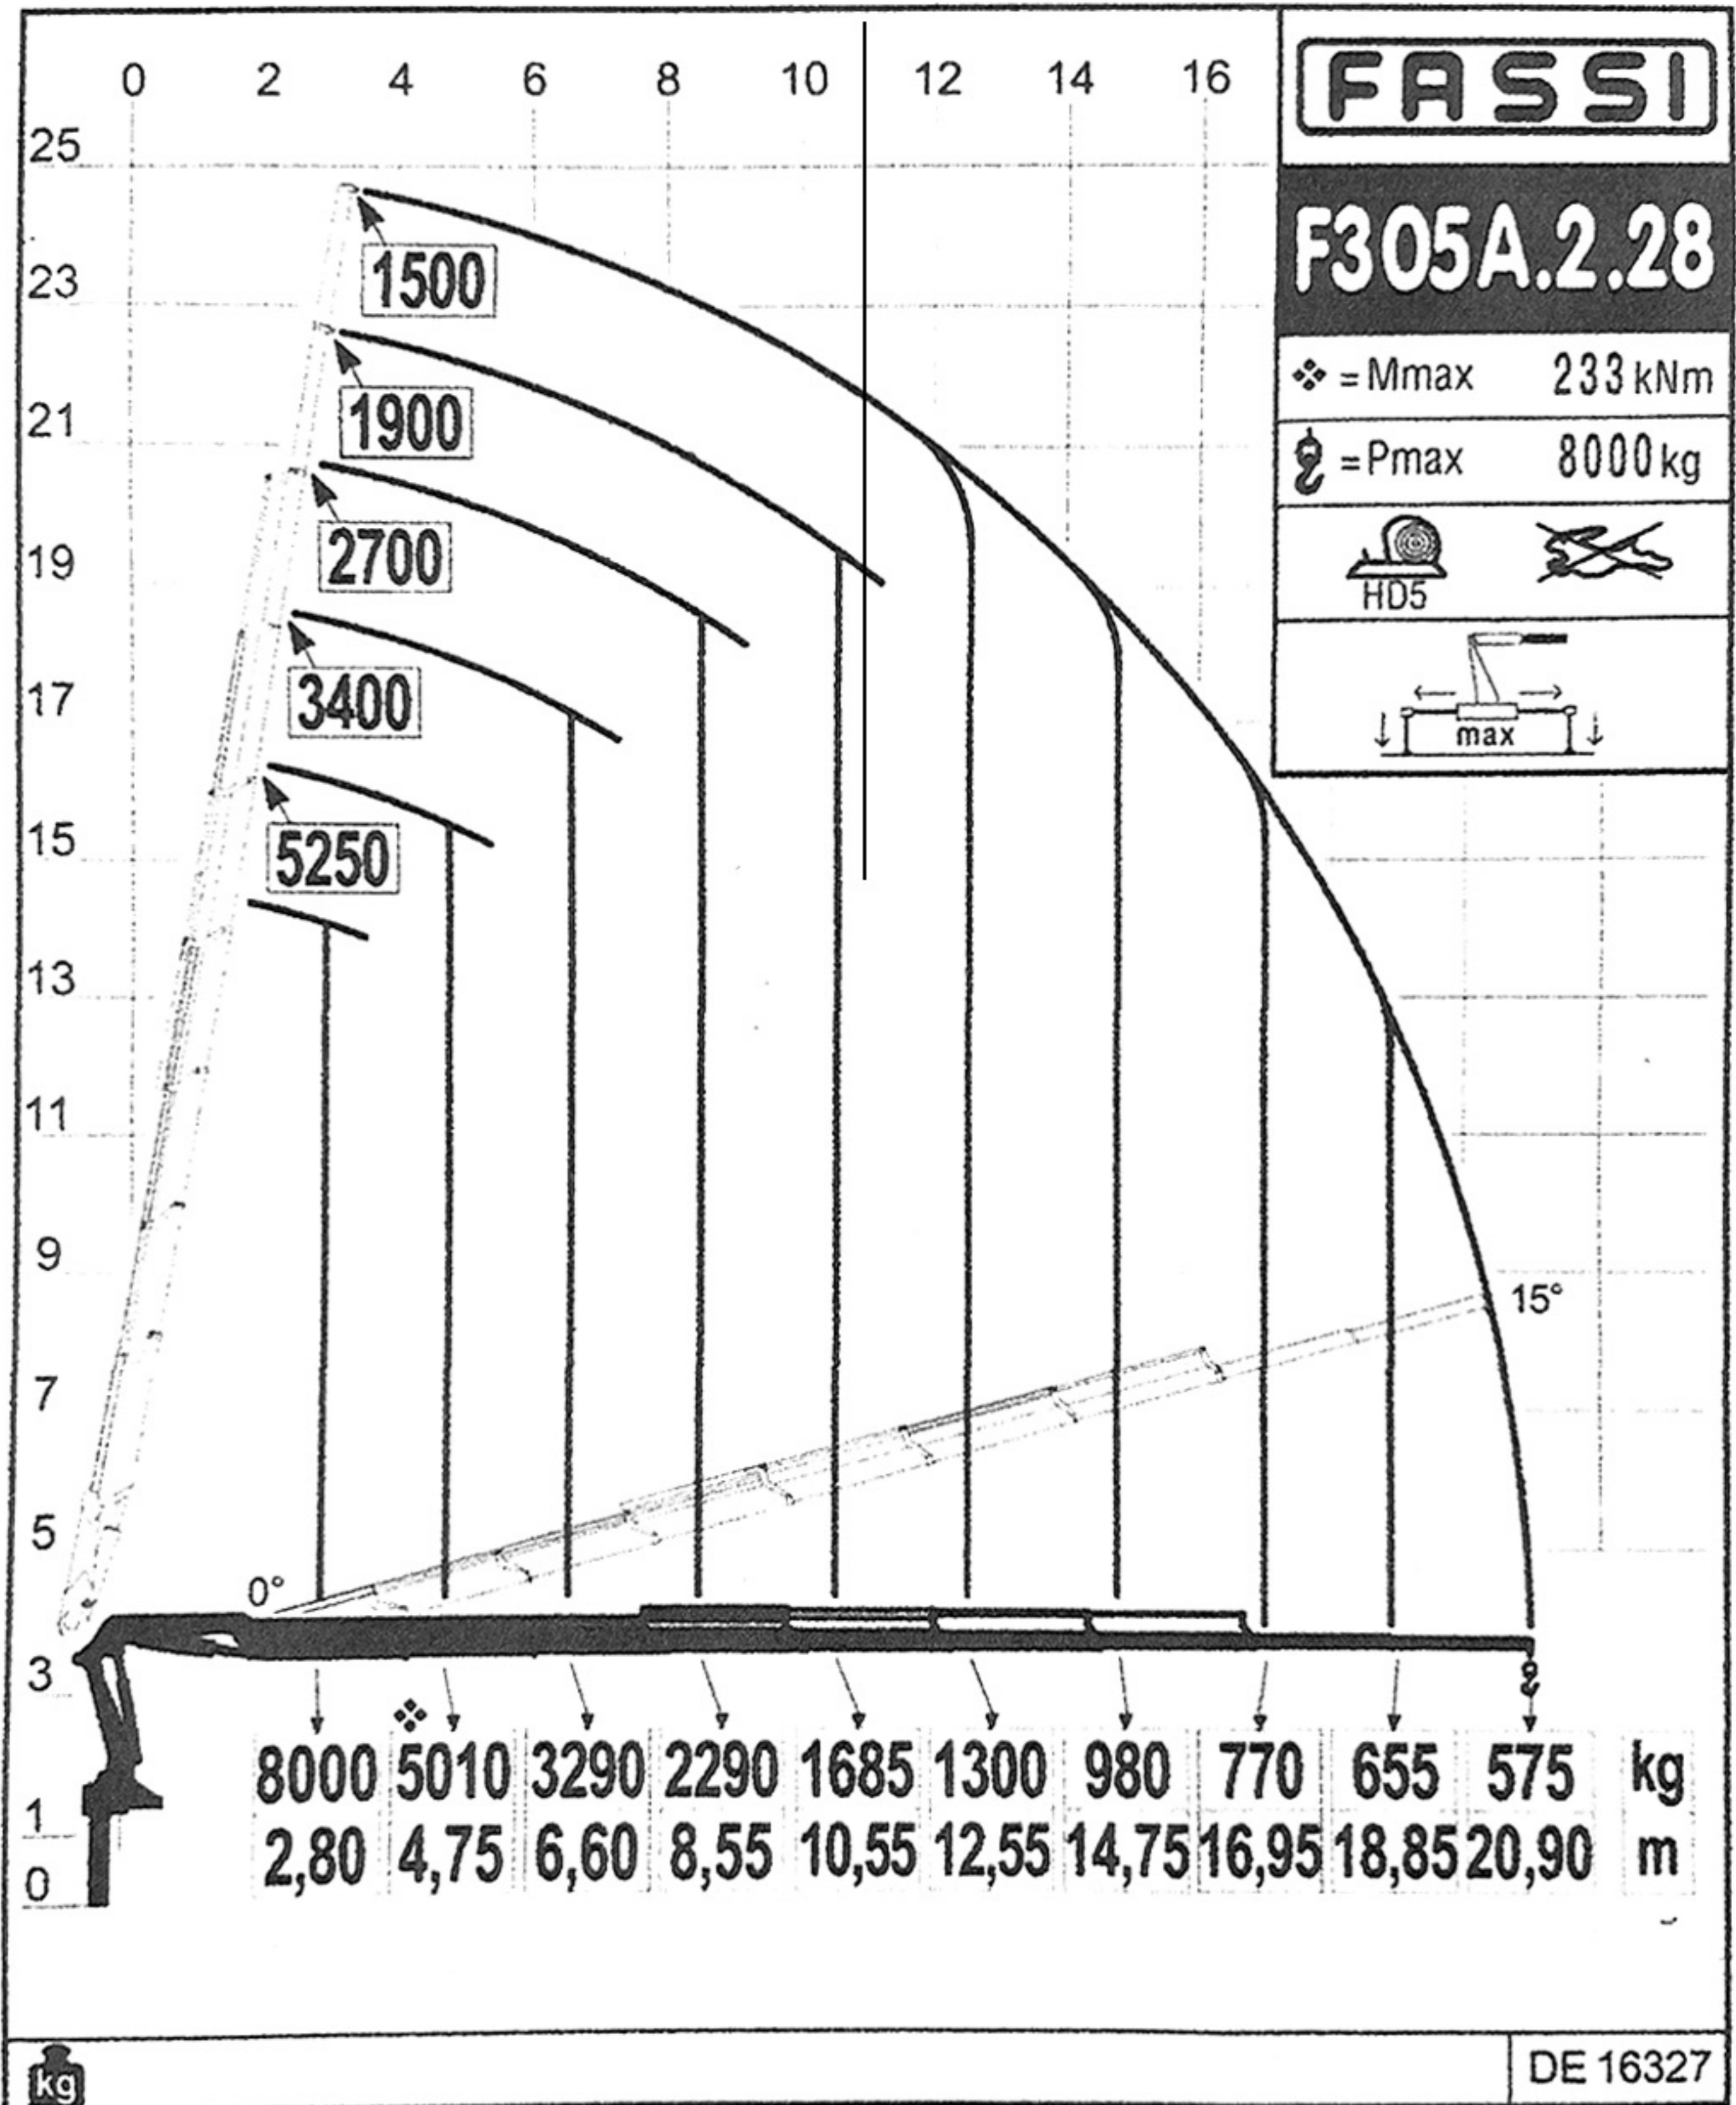

<b>TARE</b>	
<b>PAY LOAD</b>	
<b>DECK HEIGHT</b>	<b>1320MM</b>
<b>DECK LENGTH</b>	<b>8050MM</b>
<b>MAX. LOAD LENGTH</b>	<b>8825MM</b>
<b>OVERALL TRUCK LENGTH</b>	<b>11610MM</b>
<b>OVERALL TRUCK HEIGHT</b>	

kg

DE 16327